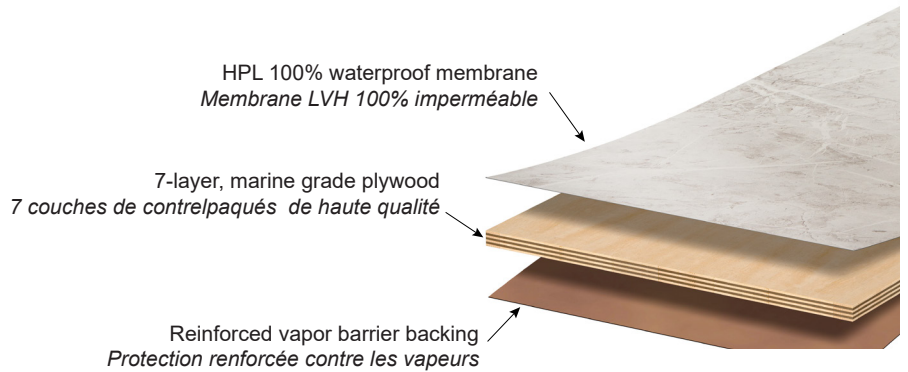

Project / Projet : Contact : Date : Tel / Tél :	Products and specifications are subject to change without notice. Please contact our sale office for any further enquiry. <i>Les produits et les caractéristiques peuvent être modifiés sans préavis. Pour toute demande de renseignements, veuillez communiquer avec notre service à la clientèle.</i>	Glass Options / Verre	Finish Options / Fini