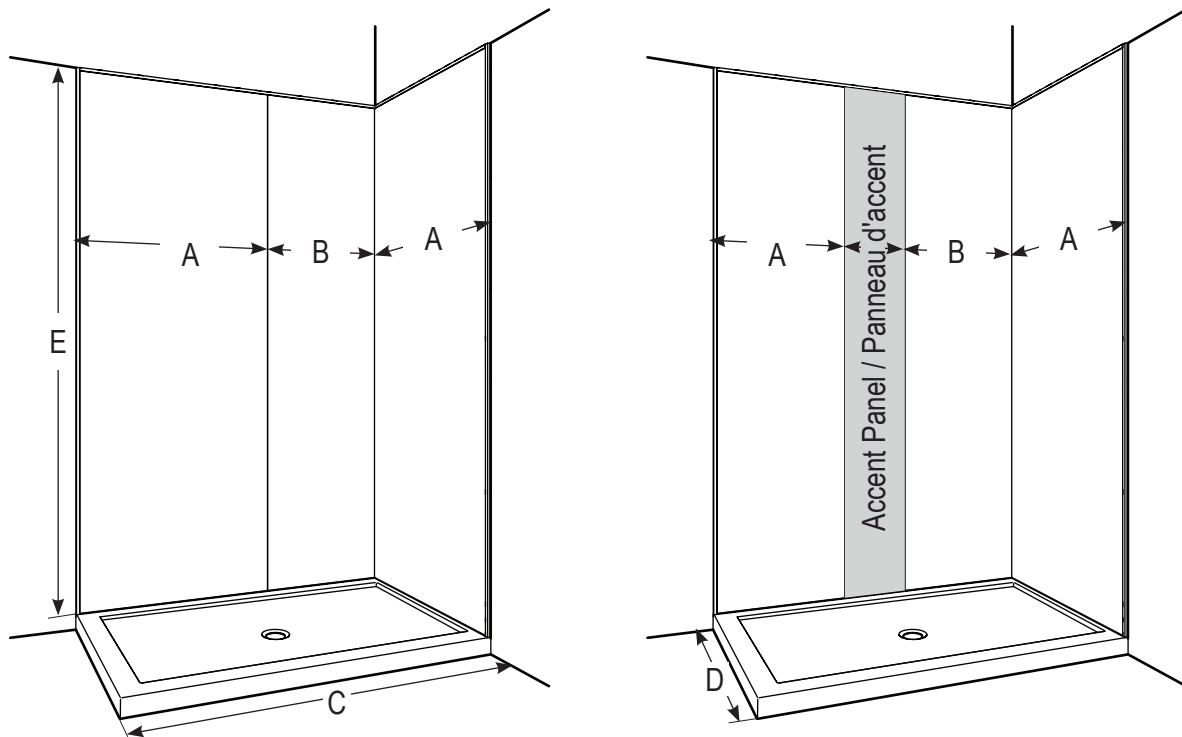

À PROPOS DES SYSTÈMES MURAUX FIBO PAR FLEURCO

Les murs carrelés sont beaux mais demandent beaucoup d'entretien. L'accumulation de résidus survient après chaque douche et si elle n'est pas fréquemment nettoyée, elle peut devenir peu hygiénique. Les systèmes muraux Fibo par Fleurco ne fournissent pas seulement une apparence luxueuse au revêtement mural, mais sont extrêmement faciles à nettoyer et sont 100% imperméables (le mastic Fibo est requis). Suivez les étapes d'installation et vous serez assuré d'avoir un beau mur durable pour les années à venir.

1

M odel Modèle	Panel A overall width Panneau A largeur totale (A)	Panel B overall width Panneau B largeur totale (B)	Back wall max Mur arrière max (C)	Side wall max Mur latéral max (D)	Height Hauteur (E)	Accent panel Sold separately Panneau d'accent Vendu séparément
FB24838-XXXX	41" 1041mm	24" 610mm	53" 1346mm	38 1/2" 978mm	94 1/2" 2400mm	12" 305mm
FB26038-XXXX	41" 1041mm	24" 610mm	62" 1575mm	38 1/2" 978mm	94 1/2" 2400mm	12" 305mm
FB27238-XXXX	41" 1041mm	41" 1041mm	77" 1956mm	38 1/2" 978mm	94 1/2" 2400mm	12" 305mm