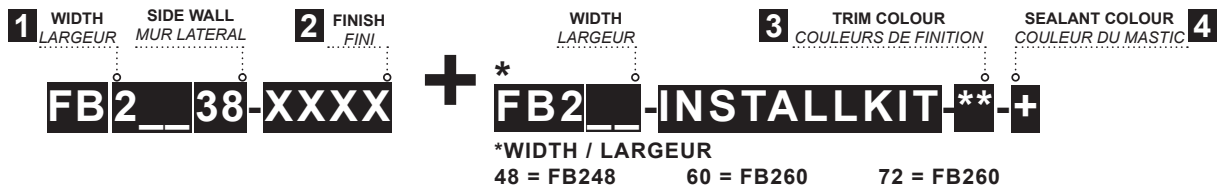

À PROPOS DES SYSTÈMES MURAUX FIBO PAR FLEURCO

Les murs carrelés sont beaux mais demandent beaucoup d'entretien. L'accumulation de résidus survient après chaque douche et si elle n'est pas fréquemment nettoyée, elle peut devenir peu hygiénique. Les systèmes muraux Fibo par Fleurco ne fournissent pas seulement une apparence luxueuse au revêtement mural, mais sont extrêmement faciles à nettoyer et sont 100% imperméables (le mastic Fibo est requis). Suivez les étapes d'installation et vous serez assuré d'avoir un beau mur durable pour les années à venir.

1

M odel Modèle	Panel A overall width Panneau A largeur totale (A)	Panel B overall width Panneau B largeur totale (B)	Back wall max Mur arrière max (C)	Side wall max Mur latéral max (D)	Height Hauteur (E)	Accent panel Sold separately Panneau d'accent Vendu séparément
FB24838-XXXX	41" 1041mm	24" 610mm	53" 1346mm	38 1/2" 978mm	94 1/2" 2400mm	12" 305mm
FB26038-XXXX	41" 1041mm	24" 610mm	62" 1575mm	38 1/2" 978mm	94 1/2" 2400mm	12" 305mm
FB27238-XXXX	41" 1041mm	41" 1041mm	77" 1956mm	38 1/2" 978mm	94 1/2" 2400mm	12" 305mm