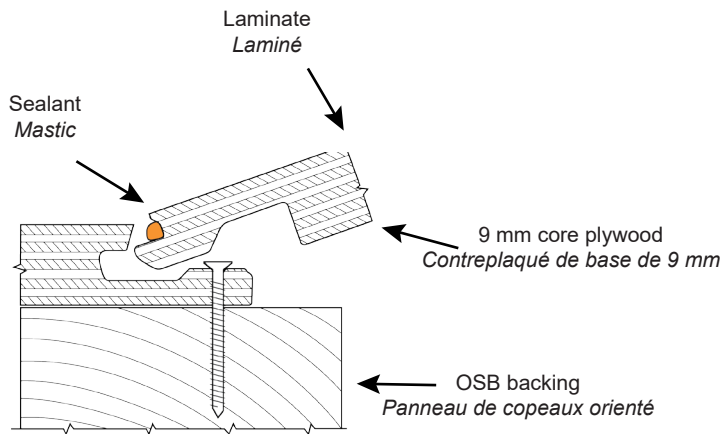

Project / Projet : Contact : Date : Tel / Tél :	Products and specifications are subject to change without notice. Please contact our sale office for any further enquiry. <i>Les produits et les caractéristiques peuvent être modifiés sans préavis. Pour toute demande de renseignements, veuillez communiquer avec notre service à la clientèle.</i>	Glass Options / Verre	Finish Options / Fini